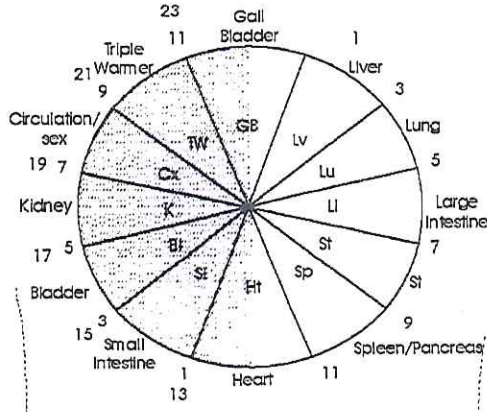

TW-23
GB - 1
SI - 19
LI - 20

TW-23
GB - 1
SI - 19

Bl - 1
St - 1
LI - 20